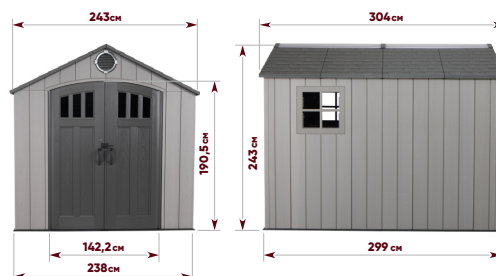

# 8' x 10'

ПЛОЩАДЬ: **6,66 м<sup>2</sup>**

ОБЪЕМ: **12,08 м<sup>3</sup>**

ВНУТРЕННИЕ РАЗМЕРЫ: **2,28 (Ш) x 2,89 (Г) м**