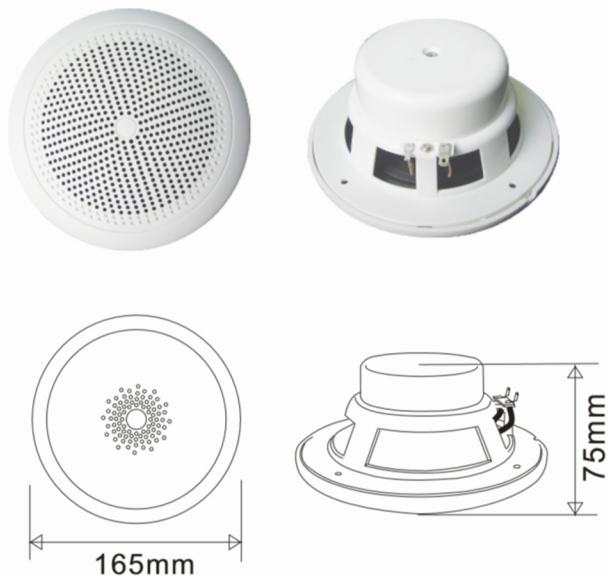

Cloud CH - 525

5** Встраиваемый акустический динамик для бани, хамама и помещений с повышенной влажностью, в том числе для лодок и катеров.

Особенности

ПВХ потолочный динамик с полужакрытым дизайном. Водонепроницаемость и защита от коррозии, для использования в помещениях повышенной влажности и вне помещений. Рейтинг пыли/влаги защиты IP44.

Спецификация

Номинальная мощность	25W
Максимальная мощность	45W
SPL	90dB
Частотный отклик	100Hz ~ 20KHz
Драйверы спикера	5"широкополосный динамик
Линейный вход	8Ω
Материал корпуса	ПВХ
Материал сетки	ПВХ
Вес	0,65 кг
Цвет	Белый
Размер(диаметр спикера)	∅165*75мм
Внутренний размер	∅140мм

ВНИМАНИЕ!

- При использовании в русской бане или сауне, устанавливать на высоте не более 60см от уровня пола, во избежание перегрева и повреждения динамиков.
- Вместе с акустическими динамиками рекомендуем приобрести bluetooth модуль и акустический кабель Steam & Water.