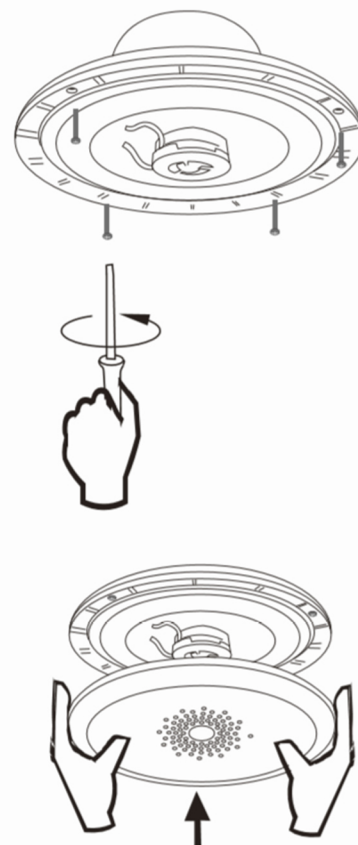

Cloud CH - 525

5** Встраиваемый акустический динамик для бани, хамама и помещений с повышенной влажностью, в том числе для лодок и катеров.

Особенности

ПВХ потолочный динамик с полужакрытым дизайном. Водонепроницаемость и защита от коррозии, для использования в помещениях повышенной влажности и вне помещений. Рейтинг пыли/влаги защиты IP44.

Спецификация

Номинальная мощность	25W
Максимальная мощность	45W
SPL	90dB
Частотный отклик	100Hz ~ 20KHz
Драйверы спикера	5"широкополосный динамик
Линейный вход	8Ω
Материал корпуса	ПВХ
Материал сетки	ПВХ
Вес	0,65 кг
Цвет	Белый
Размер(диаметр спикера)	∅165*75мм
Внутренний размер	∅140мм